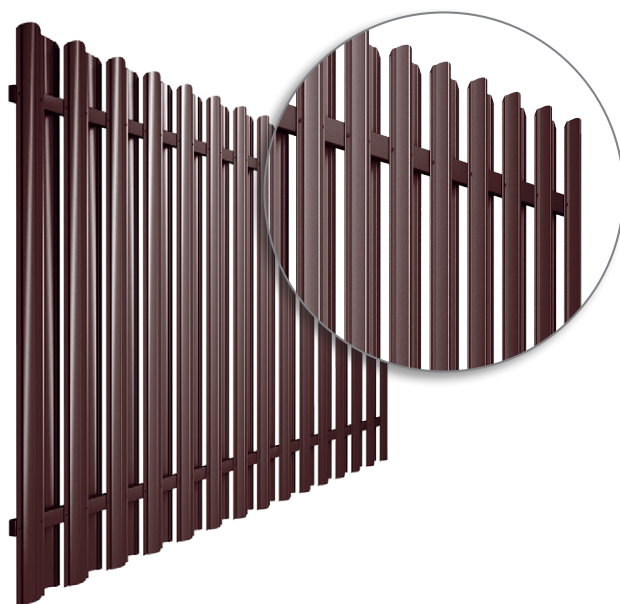

МЕТАЛЛИЧЕСКИЙ **ШТАКЕТНИК**

Забор, который дышит

МЕТАЛЛИЧЕСКИЙ ШТАКЕТНИК

Эстетичный и экономичный вариант ограждения.

- гарантия до 50 лет
- большой выбор цветов по каталогу RAL и покрытий, имитирующих рисунок дерева
- не деформируется и не выцветает
- различные варианты монтажа

П-ОБРАЗНАЯ ПЛАНКА

Для защиты обрезной кромки штакетника и профнастила.

Придаст законченный вид ограждению, защитит от коррозии, сделает обрезную кромку невысокого забора безопасной.

МОНТАЖ «ШАХМАТКОЙ» (2 РЯДА)

Позволяет ограничить просматриваемость участка, но сохранить продуваемость.

«СПЛОШНОЙ» ЗАБОР, КОТОРЫЙ ДЫШИТ

ВИДЫ ШТАКЕТНИКА

ПРЯМОУГОЛЬНЫЙ

+ ФИГУРНЫЙ

Длина штакетника, мм	500 - 3000
Ширина профиля, мм	118
Высота профиля, мм	19,5

Длина штакетника, мм	500 - 3000
Ширина профиля, мм	100
Высота профиля, мм	17

ВАРИАНТЫ МОНТАЖА СЕКЦИЙ

«Волна»

«Каньон»

Прямой

С планкой