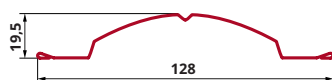

Позволяет ограничить просматриваемость участка, но сохранить продуваемость.

«СПЛОШНОЙ» ЗАБОР, КОТОРЫЙ ДЫШИТ

ВИДЫ ШТАКЕТНИКА

ПРЯМОУГОЛЬНЫЙ

+ ФИГУРНЫЙ

Длина штакетника, мм	500 - 3000
Ширина профиля, мм	118
Высота профиля, мм	19,5

КРУГЛЫЙ

+ ФИГУРНЫЙ

Длина штакетника, мм	500 - 3000
Ширина профиля, мм	128
Высота профиля, мм	19,5

П-ОБРАЗНЫЙ

+ ФИГУРНЫЙ

Длина штакетника, мм	500 - 3000
Ширина профиля, мм	100
Высота профиля, мм	20

М-ОБРАЗНЫЙ

+ ФИГУРНЫЙ

Длина штакетника, мм	500 - 3000
Ширина профиля, мм	100
Высота профиля, мм	13,5

TWIN

+ ФИГУРНЫЙ

Длина штакетника, мм	500 - 3000
Ширина профиля, мм	100
Высота профиля, мм	9,5

ПОЛУКРУГЛЫЙ SLIM

+ ФИГУРНЫЙ