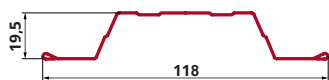

Позволяет ограничить просматриваемость участка, но сохранить продуваемость.

«СПЛОШНОЙ» ЗАБОР, КОТОРЫЙ ДЫШИТ

ВИДЫ ШТАКЕТНИКА

ПРЯМОУГОЛЬНЫЙ

+ ФИГУРНЫЙ

Длина штакетника, мм	500 - 3000
Ширина профиля, мм	118
Высота профиля, мм	19,5

КРУГЛЫЙ

+ ФИГУРНЫЙ

Длина штакетника, мм	500 - 3000
Ширина профиля, мм	128
Высота профиля, мм	19,5

П-ОБРАЗНЫЙ

+ ФИГУРНЫЙ

Длина штакетника, мм	500 - 3000
Ширина профиля, мм	100
Высота профиля, мм	20

М-ОБРАЗНЫЙ

+ ФИГУРНЫЙ

Длина штакетника, мм	500 - 3000
Ширина профиля, мм	100
Высота профиля, мм	13,5

TWIN

+ ФИГУРНЫЙ

Длина штакетника, мм	500 - 3000
Ширина профиля, мм	100
Высота профиля, мм	9,5

ПОЛУКРУГЛЫЙ SLIM

+ ФИГУРНЫЙ